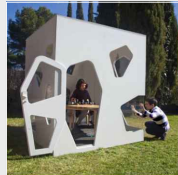

1,53m-1,53m-1,70m

Hobikken Junior 3.400€

- Beleuchtung +60€
- Teppichboden +200€
- Kunstrasen +160€
- Gardinenführung +80€
- Farben auf Anfrage +160€
- Wartung Acryllack +77€
- Tisch 50x60 +120€